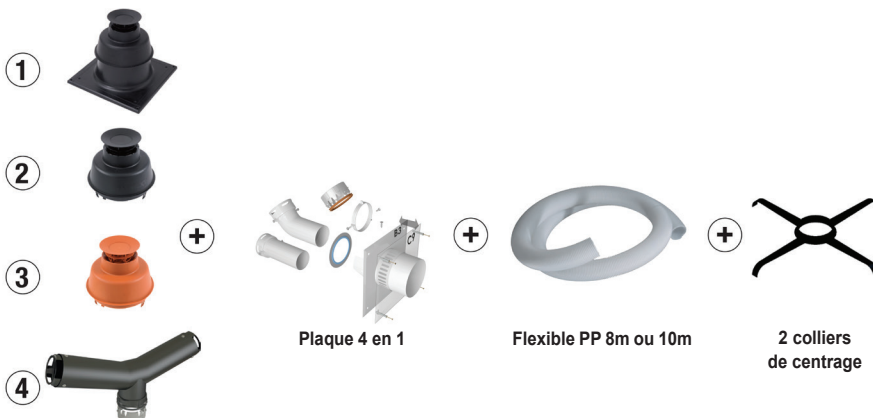

## PACK DE 8m ou 10m 4 en 1

**Utilisation :**  
Condensation gaz et fioul .  
Température des fumées maxi 120°.

### MONTAGE

B3 ou B9 / mural ou plafond

### LES PACKS DISPONIBLES

Sorties toit	Flex Lg.8m	Flex Lg.10m
	Réf.	Réf.
1/ Terminal noir	446496	444496
2/ Mitron noir	446485	444485
3/ Mitron brun	446483	444483
4/ Terminal en T pour montage B3	446489	444489