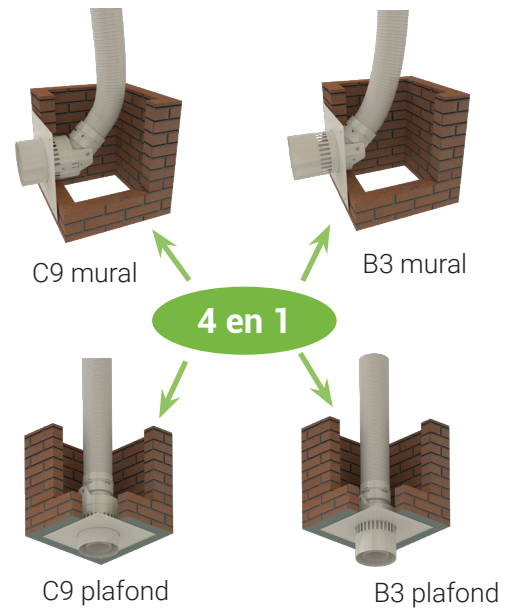

MONTAGE

B3 ou B9 / mural ou plafond

LES PACKS DISPONIBLES